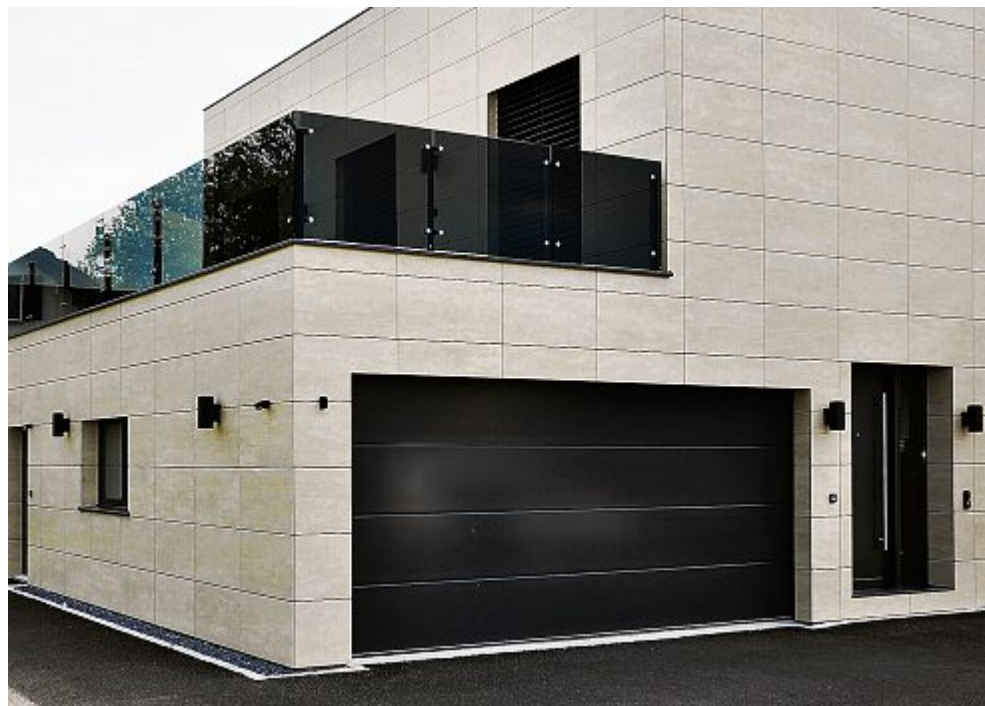

Toraktion 2015

2 verschiedene Dekore – 5 verschiedene Torhöhen – jede beliebige Torbreite von 2250 bis 5000 mm – Swiss Made. Das sind die herausragenden Merkmale unserer Toraktion. Der Aktionspreis beinhaltet nebst dem Tor auch den passenden Antrieb. Und das alles in gewohnter Qualität, gefertigt in der Schweiz! Genaue Informationen zu unserer Toraktion finden sie auf unserer Homepage unter www.metallbau-hasler.ch.

Renovationen

Umbauten und Sanierungen stellen oft

Bild: z.V.g.

Hasler Garagentore – dank lediglich 120mm Sturzbedarf auch ideal geeignet für Renovationen!

Kontakt:

Adolf Hasler AG

Metallbau & Torbau
Alte Rötelbachstrasse 11
CH-9463 Oberriet SG
Telefon: +41 71 763 90 90
Mail info@metallbau-hasler.ch
www.metallbau-hasler.ch